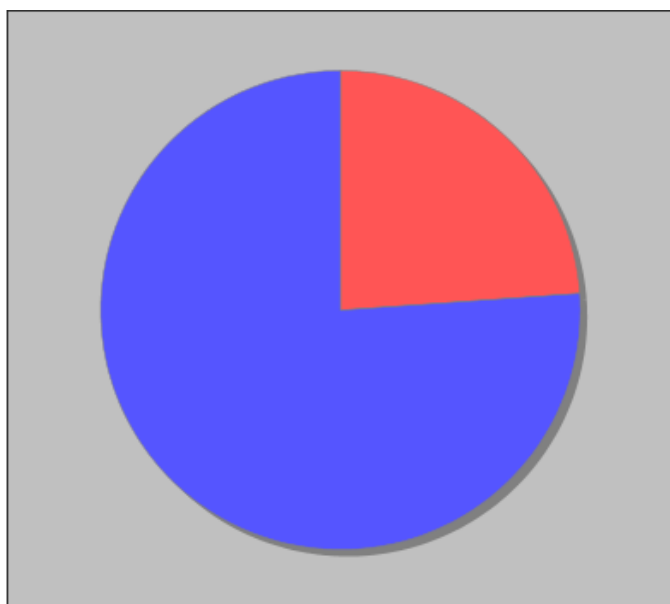

Risorse professionali

Docenti	144
Personale ATA	29

Distribuzione dei docenti

Distribuzione dei docenti per tipologia di contratto

- Docenti non di ruolo - 43
- Docenti di Ruolo Titolarita' sulla scuola - 137